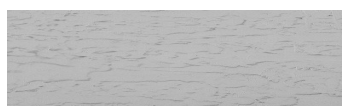

**Tekstura leda u boji
Sydney Light **

Efekt betona

Sand texture in Tokyo Graphite colour

Winter texture in Sydney Light colour

Ocean texture in Chicago Grey colour

Desert texture in Tokyo Graphite colour

Snow texture in Sydney Light colour

Cloud texture in Chicago Grey colour

Autumn texture in Chicago Grey and
Tokyo Graphite coloursFrost texture in Tokyo Graphite and
Sydney Light colours

Wave texture in Chicago Grey colour

Wind texture in Chicago Grey colour

Lake texture in Sydney Light colour

Storm texture in Tokyo Graphite and
Sydney Light colours

**Više informacija o žbukama i bojama, možete pronaći na
www.ceresit.hr**

Predstavljene boje odnose se na žbuke i boje koje nudi Ceresit. Zbog upotrebe digitalnih tehnika, predstavljene boje možda ne odgovaraju u potpunosti stvarnim bojama pa se ne mogu smatrati pouzdanom prezentacijom boja. Preporučujemo provjeru jedinstvenih uzoraka boja.

Rock texture in Sydney Light and Tokyo Graphite colours

Rain texture in Tokyo Graphite colour

Više informacija o žbukama i bojama, možete pronaći na
www.ceresit.hr

Predstavljene boje odnose se na žbuke i boje koje nudi Ceresit. Zbog upotrebe digitalnih tehnika, predstavljene boje možda ne odgovaraju u potpunosti stvarnim bojama pa se ne mogu smatrati pouzdanom prezentacijom boja. Preporučujemo provjeru jedinstvenih uzoraka boja.