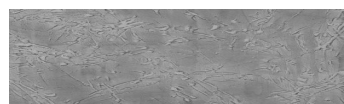

**Tekstura leda u boji
Sydney Light **

Efekt betona

Sand texture in Tokyo Graphite colour

Winter texture in Sydney Light colour

Ocean texture in Chicago Grey colour

Desert texture in Tokyo Graphite colour

Snow texture in Sydney Light colour

Cloud texture in Chicago Grey colour

Autumn texture in Chicago Grey and
Tokyo Graphite coloursFrost texture in Tokyo Graphite and
Sydney Light colours

Wave texture in Chicago Grey colour

Wind texture in Chicago Grey colour

Lake texture in Sydney Light colour

Storm texture in Tokyo Graphite and
Sydney Light colours

**Više informacija o žbukama i bojama, možete pronaći na
www.ceresit.hr**

Predstavljene boje odnose se na žbuke i boje koje nudi Ceresit. Zbog upotrebe digitalnih tehnika, predstavljene boje možda ne odgovaraju u potpunosti stvarnim bojama pa se ne mogu smatrati pouzdanom prezentacijom boja. Preporučujemo provjeru jedinstvenih uzoraka boja.

Rock texture in Sydney Light and Tokyo Graphite colours

Rain texture in Tokyo Graphite colour

Više informacija o žbukama i bojama, možete pronaći na
www.ceresit.hr

Predstavljene boje odnose se na žbuke i boje koje nudi Ceresit. Zbog upotrebe digitalnih tehnika, predstavljene boje možda ne odgovaraju u potpunosti stvarnim bojama pa se ne mogu smatrati pouzdanom prezentacijom boja. Preporučujemo provjeru jedinstvenih uzoraka boja.