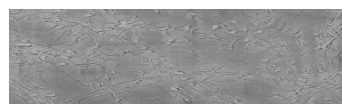

Tekstura vjetra u boji Chicago Grey

Efekt betona

Sand texture in Tokyo Graphite colour

Winter texture in Sydney Light colour

Ocean texture in Chicago Grey colour

Desert texture in Tokyo Graphite colour

Snow texture in Sydney Light colour

Cloud texture in Chicago Grey colour

Autumn texture in Chicago Grey and Tokyo Graphite colours

Frost texture in Tokyo Graphite and Sydney Light colours

Wave texture in Chicago Grey colour

Ice texture in Sydney Light colour

Lake texture in Sydney Light colour

Storm texture in Tokyo Graphite and Sydney Light colours

Više informacija o žbukama i bojama, možete pronaći na
www.ceresit.hr

Predstavljene boje odnose se na žbuke i boje koje nudi Ceresit. Zbog upotrebe digitalnih tehnika, predstavljene boje možda ne odgovaraju u potpunosti stvarnim bojama pa se ne mogu smatrati pouzdanom prezentacijom boja. Preporučujemo provjeru jedinstvenih uzoraka boja.

Rock texture in Sydney Light and Tokyo Graphite colours

Rain texture in Tokyo Graphite colour

Više informacija o žbukama i bojama, možete pronaći na
www.ceresit.hr

Predstavljene boje odnose se na žbuke i boje koje nudi Ceresit. Zbog upotrebe digitalnih tehnika, predstavljene boje možda ne odgovaraju u potpunosti stvarnim bojama pa se ne mogu smatrati pouzdanom prezentacijom boja. Preporučujemo provjeru jedinstvenih uzoraka boja.