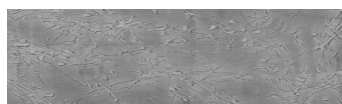

**Tekstura oblaka u boji Chicago Grey****Efekt betona**

Sand texture in Tokyo Graphite colour

Winter texture in Sydney Light colour

Ocean texture in Chicago Grey colour

Desert texture in Tokyo Graphite colour

Snow texture in Sydney Light colour

Autumn texture in Chicago Grey and Tokyo Graphite colours

Frost texture in Tokyo Graphite and Sydney Light colours

Wave texture in Chicago Grey colour

Wind texture in Chicago Grey colour

Ice texture in Sydney Light colour

Lake texture in Sydney Light colour

Storm texture in Tokyo Graphite and Sydney Light colours

Više informacija o žbukama i bojama, možete pronaći na
www.ceresit.hr

Predstavljene boje odnose se na žbuke i boje koje nudi Ceresit. Zbog upotrebe digitalnih tehnika, predstavljene boje možda ne odgovaraju u potpunosti stvarnim bojama pa se ne mogu smatrati pouzdanom prezentacijom boja. Preporučujemo provjeru jedinstvenih uzoraka boja.

Rock texture in Sydney Light and Tokyo Graphite colours

Rain texture in Tokyo Graphite colour

Više informacija o žbukama i bojama, možete pronaći na
www.ceresit.hr

Predstavljene boje odnose se na žbuke i boje koje nudi Ceresit. Zbog upotrebe digitalnih tehnika, predstavljene boje možda ne odgovaraju u potpunosti stvarnim bojama pa se ne mogu smatrati pouzdanom prezentacijom boja. Preporučujemo provjeru jedinstvenih uzoraka boja.