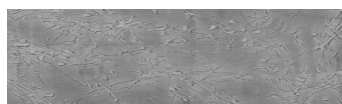


**Tekstura oblaka u boji Chicago Grey****Efekt betona**

Sand texture in Tokyo Graphite colour

Winter texture in Sydney Light colour

Ocean texture in Chicago Grey colour

Desert texture in Tokyo Graphite colour

Snow texture in Sydney Light colour

Autumn texture in Chicago Grey and Tokyo Graphite colours

Frost texture in Tokyo Graphite and Sydney Light colours

Wave texture in Chicago Grey colour

Wind texture in Chicago Grey colour

Ice texture in Sydney Light colour

Lake texture in Sydney Light colour

Storm texture in Tokyo Graphite and Sydney Light colours

Više informacija o žbukama i bojama, možete pronaći na  
[www.ceresit.hr](http://www.ceresit.hr)

Rock texture in Sydney Light and Tokyo Graphite colours

Rain texture in Tokyo Graphite colour

Više informacija o žbukama i bojama, možete pronaći na  
[www.ceresit.hr](http://www.ceresit.hr)

Predstavljene boje odnose se na žbuke i boje koje nudi Ceresit. Zbog upotrebe digitalnih tehnika, predstavljene boje možda ne odgovaraju u potpunosti stvarnim bojama pa se ne mogu smatrati pouzdanom prezentacijom boja. Preporučujemo provjeru jedinstvenih uzoraka boja.