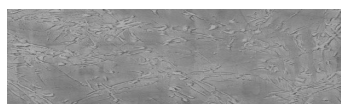


**Tekstura oblaka u boji Chicago Grey****Efekt betona**

Sand texture in Tokyo Graphite colour

Winter texture in Sydney Light colour

Ocean texture in Chicago Grey colour

Desert texture in Tokyo Graphite colour

Snow texture in Sydney Light colour

Autumn texture in Chicago Grey and Tokyo Graphite colours

Frost texture in Tokyo Graphite and Sydney Light colours

Wave texture in Chicago Grey colour

Wind texture in Chicago Grey colour

Ice texture in Sydney Light colour

Lake texture in Sydney Light colour

Storm texture in Tokyo Graphite and Sydney Light colours

Više informacija o žbukama i bojama, možete pronaći na
www.ceresit.hr

Predstavljene boje odnose se na žbuke i boje koje nudi Ceresit. Zbog upotrebe digitalnih tehnika, predstavljene boje možda ne odgovaraju u potpunosti stvarnim bojama pa se ne mogu smatrati pouzdanom prezentacijom boja. Preporučujemo provjeru jedinstvenih uzoraka boja.

Rock texture in Sydney Light and Tokyo Graphite colours

Rain texture in Tokyo Graphite colour

Više informacija o žbukama i bojama, možete pronaći na
www.ceresit.hr

Predstavljene boje odnose se na žbuke i boje koje nudi Ceresit. Zbog upotrebe digitalnih tehnika, predstavljene boje možda ne odgovaraju u potpunosti stvarnim bojama pa se ne mogu smatrati pouzdanom prezentacijom boja. Preporučujemo provjeru jedinstvenih uzoraka boja.