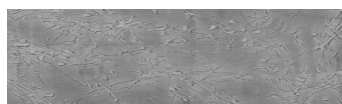

## Tekstura oceana u boji Chicago Grey

### Efekt betona

Sand texture in Tokyo Graphite colour

Winter texture in Sydney Light colour

Desert texture in Tokyo Graphite colour

Snow texture in Sydney Light colour

Cloud texture in Chicago Grey colour

Autumn texture in Chicago Grey and Tokyo Graphite colours

Frost texture in Tokyo Graphite and Sydney Light colours

Wave texture in Chicago Grey colour

Wind texture in Chicago Grey colour

Ice texture in Sydney Light colour

Lake texture in Sydney Light colour

Storm texture in Tokyo Graphite and Sydney Light colours

Više informacija o žbukama i bojama, možete pronaći na  
[www.ceresit.hr](http://www.ceresit.hr)

Predstavljene boje odnose se na žbuke i boje koje nudi Ceresit. Zbog upotrebe digitalnih tehnika, predstavljene boje možda ne odgovaraju u potpunosti stvarnim bojama pa se ne mogu smatrati pouzdanom prezentacijom boja. Preporučujemo provjeru jedinstvenih uzoraka boja.