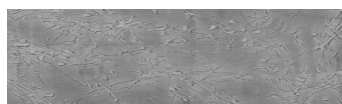

Tekstura oceana u boji Chicago Grey

Efekt betona

Sand texture in Tokyo Graphite colour

Winter texture in Sydney Light colour

Desert texture in Tokyo Graphite colour

Snow texture in Sydney Light colour

Cloud texture in Chicago Grey colour

Autumn texture in Chicago Grey and Tokyo Graphite colours

Frost texture in Tokyo Graphite and Sydney Light colours

Wave texture in Chicago Grey colour

Wind texture in Chicago Grey colour

Ice texture in Sydney Light colour

Lake texture in Sydney Light colour

Storm texture in Tokyo Graphite and Sydney Light colours

Više informacija o žbukama i bojama, možete pronaći na
www.ceresit.hr

Predstavljene boje odnose se na žbuke i boje koje nudi Ceresit. Zbog upotrebe digitalnih tehnika, predstavljene boje možda ne odgovaraju u potpunosti stvarnim bojama pa se ne mogu smatrati pouzdanom prezentacijom boja. Preporučujemo provjeru jedinstvenih uzoraka boja.

Rock texture in Sydney Light and Tokyo Graphite colours

Rain texture in Tokyo Graphite colour

Više informacija o žbukama i bojama, možete pronaći na
www.ceresit.hr

Predstavljene boje odnose se na žbuke i boje koje nudi Ceresit. Zbog upotrebe digitalnih tehnika, predstavljene boje možda ne odgovaraju u potpunosti stvarnim bojama pa se ne mogu smatrati pouzdanom prezentacijom boja. Preporučujemo provjeru jedinstvenih uzoraka boja.