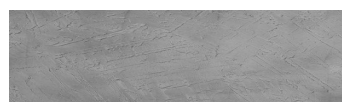

### Efekt betona

Sand texture in Tokyo Graphite colour

Winter texture in Sydney Light colour

Desert texture in Tokyo Graphite colour

Snow texture in Sydney Light colour

Cloud texture in Chicago Grey colour

Autumn texture in Chicago Grey and Tokyo Graphite colours

Frost texture in Tokyo Graphite and Sydney Light colours

Wave texture in Chicago Grey colour

Wind texture in Chicago Grey colour

Ice texture in Sydney Light colour

Lake texture in Sydney Light colour

Storm texture in Tokyo Graphite and Sydney Light colours

Više informacija o žbukama i bojama, možete pronaći na  
[www.ceresit.hr](http://www.ceresit.hr)

Predstavljene boje odnose se na žbuke i boje koje nudi Ceresit. Zbog upotrebe digitalnih tehnika, predstavljene boje možda ne odgovaraju u potpunosti stvarnim bojama pa se ne mogu smatrati pouzdanom prezentacijom boja. Preporučujemo provjeru jedinstvenih uzoraka boja.