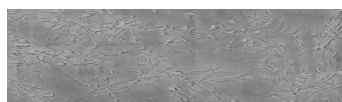

## Tekstura oceana u boji Chicago Grey

### Efekt betona

Sand texture in Tokyo Graphite colour

Winter texture in Sydney Light colour

Desert texture in Tokyo Graphite colour

Snow texture in Sydney Light colour

Cloud texture in Chicago Grey colour

Autumn texture in Chicago Grey and Tokyo Graphite colours

Frost texture in Tokyo Graphite and Sydney Light colours

Wave texture in Chicago Grey colour

Wind texture in Chicago Grey colour

Ice texture in Sydney Light colour

Lake texture in Sydney Light colour

Storm texture in Tokyo Graphite and Sydney Light colours

Više informacija o žbukama i bojama, možete pronaći na  
[www.ceresit.hr](http://www.ceresit.hr)

Predstavljene boje odnose se na žbuke i boje koje nudi Ceresit. Zbog upotrebe digitalnih tehnika, predstavljene boje možda ne odgovaraju u potpunosti stvarnim bojama pa se ne mogu smatrati pouzdanom prezentacijom boja. Preporučujemo provjeru jedinstvenih uzoraka boja.