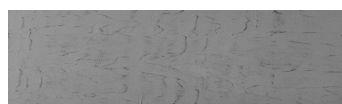

**Tekstura zime u boji
Sydney Light **

Efekt betona

Sand texture in Tokyo Graphite colour

Ocean texture in Chicago Grey colour

Desert texture in Tokyo Graphite colour

Snow texture in Sydney Light colour

Cloud texture in Chicago Grey colour

Autumn texture in Chicago Grey and
Tokyo Graphite coloursFrost texture in Tokyo Graphite and
Sydney Light colours

Wave texture in Chicago Grey colour

Wind texture in Chicago Grey colour

Ice texture in Sydney Light colour

Lake texture in Sydney Light colour

Storm texture in Tokyo Graphite and
Sydney Light colours

**Više informacija o žbukama i bojama, možete pronaći na
www.ceresit.hr**

Predstavljene boje odnose se na žbuke i boje koje nudi Ceresit. Zbog upotrebe digitalnih tehnika, predstavljene boje možda ne odgovaraju u potpunosti stvarnim bojama pa se ne mogu smatrati pouzdanom prezentacijom boja. Preporučujemo provjeru jedinstvenih uzoraka boja.

Rock texture in Sydney Light and Tokyo Graphite colours

Rain texture in Tokyo Graphite colour

Više informacija o žbukama i bojama, možete pronaći na
www.ceresit.hr

Predstavljene boje odnose se na žbuke i boje koje nudi Ceresit. Zbog upotrebe digitalnih tehnika, predstavljene boje možda ne odgovaraju u potpunosti stvarnim bojama pa se ne mogu smatrati pouzdanom prezentacijom boja. Preporučujemo provjeru jedinstvenih uzoraka boja.