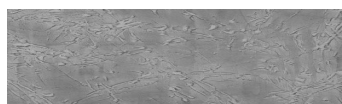

**Tekstura zime u boji  
Sydney Light&nbsp;**

**Efekt betona**

Sand texture in Tokyo Graphite colour

Ocean texture in Chicago Grey colour

Desert texture in Tokyo Graphite colour

Snow texture in Sydney Light colour

Cloud texture in Chicago Grey colour

Autumn texture in Chicago Grey and  
Tokyo Graphite coloursFrost texture in Tokyo Graphite and  
Sydney Light colours

Wave texture in Chicago Grey colour

Wind texture in Chicago Grey colour

Ice texture in Sydney Light colour

Lake texture in Sydney Light colour

Storm texture in Tokyo Graphite and  
Sydney Light colours

**Više informacija o žbukama i bojama, možete pronaći na  
[www.ceresit.hr](http://www.ceresit.hr)**

Rock texture in Sydney Light and Tokyo Graphite colours

Rain texture in Tokyo Graphite colour

Više informacija o žbukama i bojama, možete pronaći na  
[www.ceresit.hr](http://www.ceresit.hr)

Predstavljene boje odnose se na žbuke i boje koje nudi Ceresit. Zbog upotrebe digitalnih tehnika, predstavljene boje možda ne odgovaraju u potpunosti stvarnim bojama pa se ne mogu smatrati pouzdanom prezentacijom boja. Preporučujemo provjeru jedinstvenih uzoraka boja.