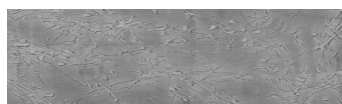

**Tekstura zime u boji
Sydney Light ****Efekt betona**

Sand texture in Tokyo Graphite colour

Ocean texture in Chicago Grey colour

Desert texture in Tokyo Graphite colour

Snow texture in Sydney Light colour

Cloud texture in Chicago Grey colour

Autumn texture in Chicago Grey and
Tokyo Graphite coloursFrost texture in Tokyo Graphite and
Sydney Light colours

Wave texture in Chicago Grey colour

Wind texture in Chicago Grey colour

Ice texture in Sydney Light colour

Lake texture in Sydney Light colour

Storm texture in Tokyo Graphite and
Sydney Light colours

Više informacija o žbukama i bojama, možete pronaći na
www.ceresit.hr

Predstavljene boje odnose se na žbuke i boje koje nudi Ceresit. Zbog upotrebe digitalnih tehnika, predstavljene boje možda ne odgovaraju u potpunosti stvarnim bojama pa se ne mogu smatrati pouzdanom prezentacijom boja. Preporučujemo provjeru jedinstvenih uzoraka boja.

Rock texture in Sydney Light and Tokyo Graphite colours

Rain texture in Tokyo Graphite colour

Više informacija o žbukama i bojama, možete pronaći na
www.ceresit.hr

Predstavljene boje odnose se na žbuke i boje koje nudi Ceresit. Zbog upotrebe digitalnih tehnika, predstavljene boje možda ne odgovaraju u potpunosti stvarnim bojama pa se ne mogu smatrati pouzdanom prezentacijom boja. Preporučujemo provjeru jedinstvenih uzoraka boja.