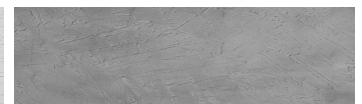

Tekstura pijeska u boji Tokyo Graphite

Efekt betona

Winter texture in Sydney Light colour

Ocean texture in Chicago Grey colour

Desert texture in Tokyo Graphite colour

Snow texture in Sydney Light colour

Cloud texture in Chicago Grey colour

Autumn texture in Chicago Grey and Tokyo Graphite colours

Frost texture in Tokyo Graphite and Sydney Light colours

Wave texture in Chicago Grey colour

Wind texture in Chicago Grey colour

Ice texture in Sydney Light colour

Lake texture in Sydney Light colour

Storm texture in Tokyo Graphite and Sydney Light colours

Više informacija o žbukama i bojama, možete pronaći na
www.ceresit.hr

Predstavljene boje odnose se na žbuke i boje koje nudi Ceresit. Zbog upotrebe digitalnih tehnika, predstavljene boje možda ne odgovaraju u potpunosti stvarnim bojama pa se ne mogu smatrati pouzdanom prezentacijom boja. Preporučujemo provjeru jedinstvenih uzoraka boja.

Rock texture in Sydney Light and Tokyo Graphite colours

Rain texture in Tokyo Graphite colour

Više informacija o žbukama i bojama, možete pronaći na
www.ceresit.hr

Predstavljene boje odnose se na žbuke i boje koje nudi Ceresit. Zbog upotrebe digitalnih tehnika, predstavljene boje možda ne odgovaraju u potpunosti stvarnim bojama pa se ne mogu smatrati pouzdanom prezentacijom boja. Preporučujemo provjeru jedinstvenih uzoraka boja.