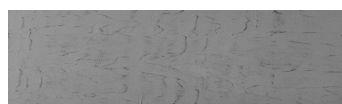

**Tekstura pijeska u boji Tokyo Graphite****Efekt betona**

Winter texture in Sydney Light colour

Ocean texture in Chicago Grey colour

Desert texture in Tokyo Graphite colour

Snow texture in Sydney Light colour

Cloud texture in Chicago Grey colour

Autumn texture in Chicago Grey and Tokyo Graphite colours

Frost texture in Tokyo Graphite and Sydney Light colours

Wave texture in Chicago Grey colour

Wind texture in Chicago Grey colour

Ice texture in Sydney Light colour

Lake texture in Sydney Light colour

Storm texture in Tokyo Graphite and Sydney Light colours

Više informacija o žbukama i bojama, možete pronaći na
www.ceresit.hr

Predstavljene boje odnose se na žbuke i boje koje nudi Ceresit. Zbog upotrebe digitalnih tehnika, predstavljene boje možda ne odgovaraju u potpunosti stvarnim bojama pa se ne mogu smatrati pouzdanom prezentacijom boja. Preporučujemo provjeru jedinstvenih uzoraka boja.

Rock texture in Sydney Light and Tokyo Graphite colours

Rain texture in Tokyo Graphite colour

Više informacija o žbukama i bojama, možete pronaći na
www.ceresit.hr

Predstavljene boje odnose se na žbuke i boje koje nudi Ceresit. Zbog upotrebe digitalnih tehnika, predstavljene boje možda ne odgovaraju u potpunosti stvarnim bojama pa se ne mogu smatrati pouzdanom prezentacijom boja. Preporučujemo provjeru jedinstvenih uzoraka boja.