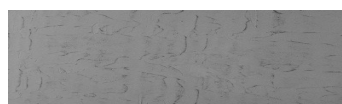

Tekstura pijeska u boji Tokyo Graphite

Efekt betona

Winter texture in Sydney Light colour

Ocean texture in Chicago Grey colour

Desert texture in Tokyo Graphite colour

Snow texture in Sydney Light colour

Cloud texture in Chicago Grey colour

Autumn texture in Chicago Grey and Tokyo Graphite colours

Frost texture in Tokyo Graphite and Sydney Light colours

Wave texture in Chicago Grey colour

Wind texture in Chicago Grey colour

Ice texture in Sydney Light colour

Lake texture in Sydney Light colour

Storm texture in Tokyo Graphite and Sydney Light colours

Više informacija o žbukama i bojama, možete pronaći na
www.ceresit.hr

Predstavljene boje odnose se na žbuke i boje koje nudi Ceresit. Zbog upotrebe digitalnih tehnika, predstavljene boje možda ne odgovaraju u potpunosti stvarnim bojama pa se ne mogu smatrati pouzdanom prezentacijom boja. Preporučujemo provjeru jedinstvenih uzoraka boja.

Rock texture in Sydney Light and Tokyo Graphite colours

Rain texture in Tokyo Graphite colour

Više informacija o žbukama i bojama, možete pronaći na
www.ceresit.hr

Predstavljene boje odnose se na žbuke i boje koje nudi Ceresit. Zbog upotrebe digitalnih tehnika, predstavljene boje možda ne odgovaraju u potpunosti stvarnim bojama pa se ne mogu smatrati pouzdanom prezentacijom boja. Preporučujemo provjeru jedinstvenih uzoraka boja.