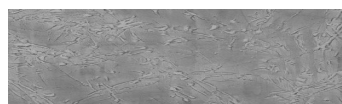

**Tekstura pijeska u boji Tokyo Graphite****Efekt betona**

Winter texture in Sydney Light colour

Ocean texture in Chicago Grey colour

Desert texture in Tokyo Graphite colour

Snow texture in Sydney Light colour

Cloud texture in Chicago Grey colour

Autumn texture in Chicago Grey and Tokyo Graphite colours

Frost texture in Tokyo Graphite and Sydney Light colours

Wave texture in Chicago Grey colour

Wind texture in Chicago Grey colour

Ice texture in Sydney Light colour

Lake texture in Sydney Light colour

Storm texture in Tokyo Graphite and Sydney Light colours

Više informacija o žbukama i bojama, možete pronaći na
www.ceresit.hr

Predstavljene boje odnose se na žbuke i boje koje nudi Ceresit. Zbog upotrebe digitalnih tehnika, predstavljene boje možda ne odgovaraju u potpunosti stvarnim bojama pa se ne mogu smatrati pouzdanom prezentacijom boja. Preporučujemo provjeru jedinstvenih uzoraka boja.

Rock texture in Sydney Light and Tokyo Graphite colours

Rain texture in Tokyo Graphite colour

Više informacija o žbukama i bojama, možete pronaći na
www.ceresit.hr

Predstavljene boje odnose se na žbuke i boje koje nudi Ceresit. Zbog upotrebe digitalnih tehnika, predstavljene boje možda ne odgovaraju u potpunosti stvarnim bojama pa se ne mogu smatrati pouzdanom prezentacijom boja. Preporučujemo provjeru jedinstvenih uzoraka boja.