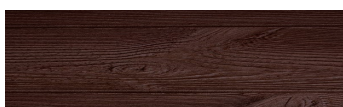

OSOBI NE BOJA

DarkBrown

Efekt drveta

Irish Oak

WhiteBirch

SilverGrey

Bengal Teak

Kongo Wenge

SteelGrey

LightBeige

Norway Pine

AfricaEbony

Iberia Pine

Canada Walnut

Više informacija o žbukama i bojama, možete pronaći na www.ceresit.hr

Predstavljene boje odnose se na žbuke i boje koje nudi Ceresit. Zbog upotrebe digitalnih tehnika, predstavljene boje možda ne odgovaraju u potpunosti stvarnim bojama pa se ne mogu smatrati pouzdanom prezentacijom boja. Preporučujemo provjeru jedinstvenih uzoraka boja.