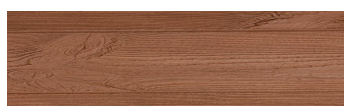

OSOBI NE BOJA

DarkBrown

Efekt drveta

Irish Oak

WhiteBirch

SilverGrey

Bengal Teak

Kongo Wenge

SteelGrey

LightBeige

Norway Pine

AfricaEbony

Iberia Pine

Canada Walnut

Više informacija o žbukama i bojama, možete pronaći na www.ceresit.hr

Predstavljene boje odnose se na žbuke i boje koje nudi Ceresit. Zbog upotrebe digitalnih tehnika, predstavljene boje možda ne odgovaraju u potpunosti stvarnim bojama pa se ne mogu smatrati pouzdanom prezentacijom boja. Preporučujemo provjeru jedinstvenih uzoraka boja.