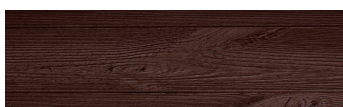

OSOBI NE BOJA

Iberia Pine

Efekt drveta

Irish Oak

White Birch

Silver Grey

Bengal Teak

Kongo Wenge

Steel Grey

Light Beige

Norway Pine

Africa Ebony

Dark Brown

Canada Walnut

Više informacija o žbukama i bojama, možete pronaći na www.ceresit.hr

Predstavljene boje odnose se na žbuke i boje koje nudi Ceresit. Zbog upotrebe digitalnih tehnika, predstavljene boje možda ne odgovaraju u potpunosti stvarnim bojama pa se ne mogu smatrati pouzdanom prezentacijom boja. Preporučujemo provjeru jedinstvenih uzoraka boja.