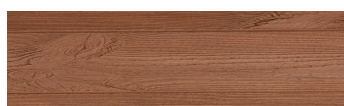

Steel Grey

Light Beige

Norway Pine

Africa Ebony

Dark Brown

Canada Walnut

Više informacija o žbukama i bojama, možete pronaći na www.ceresit.hr

Predstavljene boje odnose se na žbuke i boje koje nudi Ceresit. Zbog upotrebe digitalnih tehnika, predstavljene boje možda ne odgovaraju u potpunosti stvarnim bojama pa se ne mogu smatrati pouzdanom prezentacijom boja. Preporučujemo provjeru jedinstvenih uzoraka boja.