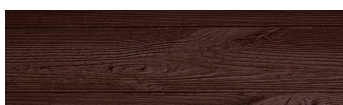

**Africa Ebony****Efekt drveta**

Irish Oak

White Birch

Silver Grey

Bengal Teak

Kongo Wenge

Steel Grey

Light Beige

Norway Pine

Iberia Pine

Dark Brown

Canada Walnut

Više informacija o žbukama i bojama, možete pronaći na
www.ceresit.hr

Predstavljene boje odnose se na žbuke i boje koje nudi Ceresit. Zbog upotrebe digitalnih tehnika, predstavljene boje možda ne odgovaraju u potpunosti stvarnim bojama pa se ne mogu smatrati pouzdanom prezentacijom boja. Preporučujemo provjeru jedinstvenih uzoraka boja.