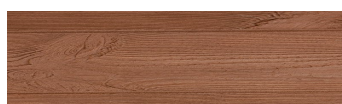

**Africa Ebony****Efekt drveta**

Irish Oak

White Birch

Silver Grey

Bengal Teak

Kongo Wenge

Steel Grey

Light Beige

Norway Pine

Iberia Pine

Dark Brown

Canada Walnut

Više informacija o žbukama i bojama, možete pronaći na
www.ceresit.hr

Predstavljene boje odnose se na žbuke i boje koje nudi Ceresit. Zbog upotrebe digitalnih tehnika, predstavljene boje možda ne odgovaraju u potpunosti stvarnim bojama pa se ne mogu smatrati pouzdanom prezentacijom boja. Preporučujemo provjeru jedinstvenih uzoraka boja.