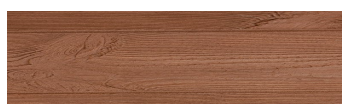

**Africa Ebony****Efekt drveta**

Irish Oak

White Birch

Silver Grey

Bengal Teak

Kongo Wenge

Steel Grey

Light Beige

Norway Pine

Iberia Pine

Dark Brown

Canada Walnut

Više informacija o žbukama i bojama, možete pronaći na  
[www.ceresit.hr](http://www.ceresit.hr)

Predstavljene boje odnose se na žbuke i boje koje nudi Ceresit. Zbog upotrebe digitalnih tehnika, predstavljene boje možda ne odgovaraju u potpunosti stvarnim bojama pa se ne mogu smatrati pouzdanom prezentacijom boja. Preporučujemo provjeru jedinstvenih uzoraka boja.