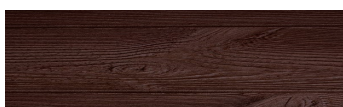

## Efekt drveta

Irish Oak

White Birch

Silver Grey

Bengal Teak

Kongo Wenge

Steel Grey

Light Beige

Africa Ebony

Iberia Pine

Dark Brown

Canada Walnut

Više informacija o žbukama i bojama, možete pronaći na [www.ceresit.hr](http://www.ceresit.hr)

Predstavljene boje odnose se na žbuke i boje koje nudi Ceresit. Zbog upotrebe digitalnih tehnika, predstavljene boje možda ne odgovaraju u potpunosti stvarnim bojama pa se ne mogu smatrati pouzdanom prezentacijom boja. Preporučujemo provjeru jedinstvenih uzoraka boja.