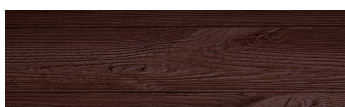

**LightBeige****Efekt drveta**

Irish Oak

WhiteBirch

SilverGrey

Bengal Teak

Kongo Wenge

SteelGrey

Norway Pine

AfricaEbony

Iberia Pine

DarkBrown

Canada Walnut

Više informacija o žbukama i bojama, možete pronaći na
www.ceresit.hr

Predstavljene boje odnose se na žbuke i boje koje nudi Ceresit. Zbog upotrebe digitalnih tehnika, predstavljene boje možda ne odgovaraju u potpunosti stvarnim bojama pa se ne mogu smatrati pouzdanom prezentacijom boja. Preporučujemo provjeru jedinstvenih uzoraka boja.