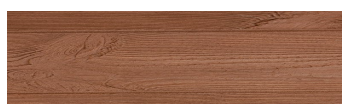

**SteelGrey****Efekt drveta**

Irish Oak

White Birch

Silver Grey

Bengal Teak

Kongo Wenge

Light Beige

Norway Pine

Africa Ebony

Iberia Pine

Dark Brown

Canada Walnut

Više informacija o žbukama i bojama, možete pronaći na
www.ceresit.hr

Predstavljene boje odnose se na žbuke i boje koje nudi Ceresit. Zbog upotrebe digitalnih tehnika, predstavljene boje možda ne odgovaraju u potpunosti stvarnim bojama pa se ne mogu smatrati pouzdanom prezentacijom boja. Preporučujemo provjeru jedinstvenih uzoraka boja.