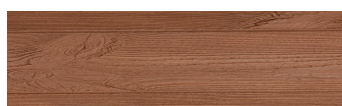

**Kongo Wenge****Efekt drveta**

Irish Oak

White Birch

Silver Grey

Bengal Teak

Steel Grey

Light Beige

Norway Pine

Africa Ebony

Iberia Pine

Dark Brown

Canada Walnut

Više informacija o žbukama i bojama, možete pronaći na  
[www.ceresit.hr](http://www.ceresit.hr)

Predstavljene boje odnose se na žbuke i boje koje nudi Ceresit. Zbog upotrebe digitalnih tehnika, predstavljene boje možda ne odgovaraju u potpunosti stvarnim bojama pa se ne mogu smatrati pouzdanom prezentacijom boja. Preporučujemo provjeru jedinstvenih uzoraka boja.