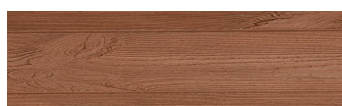

**Bengal Teak****Efekt drveta**

Irish Oak

White Birch

Silver Grey

Kongo Wenge

Steel Grey

Light Beige

Norway Pine

Africa Ebony

Iberia Pine

Dark Brown

Canada Walnut

Više informacija o žbukama i bojama, možete pronaći na
www.ceresit.hr

Predstavljene boje odnose se na žbuke i boje koje nudi Ceresit. Zbog upotrebe digitalnih tehnika, predstavljene boje možda ne odgovaraju u potpunosti stvarnim bojama pa se ne mogu smatrati pouzdanom prezentacijom boja. Preporučujemo provjeru jedinstvenih uzoraka boja.