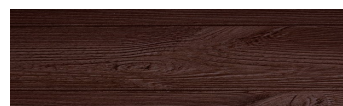

**Bengal Teak****Efekt drveta**

Irish Oak

White Birch

Silver Grey

Kongo Wenge

Steel Grey

Light Beige

Norway Pine

Africa Ebony

Iberia Pine

Dark Brown

Canada Walnut

Više informacija o žbukama i bojama, možete pronaći na
www.ceresit.hr

Predstavljene boje odnose se na žbuke i boje koje nudi Ceresit. Zbog upotrebe digitalnih tehnika, predstavljene boje možda ne odgovaraju u potpunosti stvarnim bojama pa se ne mogu smatrati pouzdanom prezentacijom boja. Preporučujemo provjeru jedinstvenih uzoraka boja.