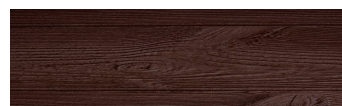

**SilverGrey****Efekt drveta**

Irish Oak

White Birch

Bengal Teak

Kongo Wenge

Steel Grey

Light Beige

Norway Pine

Africa Ebony

Iberia Pine

Dark Brown

Canada Walnut

Više informacija o žbukama i bojama, možete pronaći na
www.ceresit.hr

Predstavljene boje odnose se na žbuke i boje koje nudi Ceresit. Zbog upotrebe digitalnih tehnika, predstavljene boje možda ne odgovaraju u potpunosti stvarnim bojama pa se ne mogu smatrati pouzdanom prezentacijom boja. Preporučujemo provjeru jedinstvenih uzoraka boja.