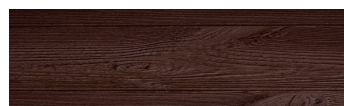

**WhiteBirch****Efekt drveta**

Irish Oak

SilverGrey

Bengal Teak

Kongo Wenge

SteelGrey

LightBeige

Norway Pine

AfricaEbony

Iberia Pine

DarkBrown

Canada Walnut

Više informacija o žbukama i bojama, možete pronaći na
www.ceresit.hr

Predstavljene boje odnose se na žbuke i boje koje nudi Ceresit. Zbog upotrebe digitalnih tehnika, predstavljene boje možda ne odgovaraju u potpunosti stvarnim bojama pa se ne mogu smatrati pouzdanom prezentacijom boja. Preporučujemo provjeru jedinstvenih uzoraka boja.