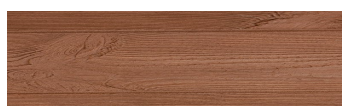

**WhiteBirch****Efekt drveta**

Irish Oak

SilverGrey

Bengal Teak

Kongo Wenge

SteelGrey

LightBeige

Norway Pine

AfricaEbony

Iberia Pine

DarkBrown

Canada Walnut

Više informacija o žbukama i bojama, možete pronaći na
www.ceresit.hr

Predstavljene boje odnose se na žbuke i boje koje nudi Ceresit. Zbog upotrebe digitalnih tehnika, predstavljene boje možda ne odgovaraju u potpunosti stvarnim bojama pa se ne mogu smatrati pouzdanom prezentacijom boja. Preporučujemo provjeru jedinstvenih uzoraka boja.