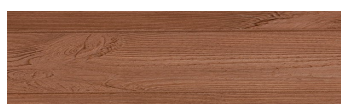

**WhiteBirch****Efekt drveta**

Irish Oak

SilverGrey

Bengal Teak

Kongo Wenge

SteelGrey

LightBeige

Norway Pine

AfricaEbony

Iberia Pine

DarkBrown

Canada Walnut

Više informacija o žbukama i bojama, možete pronaći na
www.ceresit.hr

Predstavljene boje odnose se na žbuke i boje koje nudi Ceresit. Zbog upotrebe digitalnih tehnika, predstavljene boje možda ne odgovaraju u potpunosti stvarnim bojama pa se ne mogu smatrati pouzdanom prezentacijom boja. Preporučujemo provjeru jedinstvenih uzoraka boja.