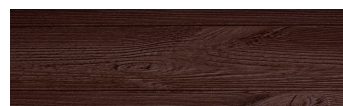

**WhiteBirch****Efekt drveta**

Irish Oak

SilverGrey

Bengal Teak

Kongo Wenge

SteelGrey

LightBeige

Norway Pine

AfricaEbony

Iberia Pine

DarkBrown

Canada Walnut

Više informacija o žbukama i bojama, možete pronaći na
www.ceresit.hr

Predstavljene boje odnose se na žbuke i boje koje nudi Ceresit. Zbog upotrebe digitalnih tehnika, predstavljene boje možda ne odgovaraju u potpunosti stvarnim bojama pa se ne mogu smatrati pouzdanom prezentacijom boja. Preporučujemo provjeru jedinstvenih uzoraka boja.