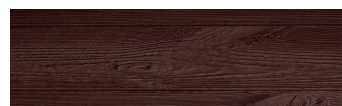

**WhiteBirch****Efekt drveta**

Irish Oak

SilverGrey

Bengal Teak

Kongo Wenge

SteelGrey

LightBeige

Norway Pine

AfricaEbony

Iberia Pine

DarkBrown

Canada Walnut

Više informacija o žbukama i bojama, možete pronaći na
www.ceresit.hr

Predstavljene boje odnose se na žbuke i boje koje nudi Ceresit. Zbog upotrebe digitalnih tehnika, predstavljene boje možda ne odgovaraju u potpunosti stvarnim bojama pa se ne mogu smatrati pouzdanom prezentacijom boja. Preporučujemo provjeru jedinstvenih uzoraka boja.