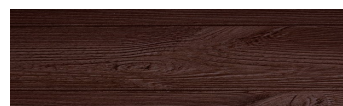

OSOBI NE BOJA

Irish Oak

Efekt drveta

WhiteBirch

SilverGrey

Bengal Teak

Kongo Wenge

SteelGrey

LightBeige

Norway Pine

AfricaEbony

Iberia Pine

DarkBrown

Canada Walnut

Više informacija o žbukama i bojama, možete pronaći na www.ceresit.hr

Predstavljene boje odnose se na žbuke i boje koje nudi Ceresit. Zbog upotrebe digitalnih tehnika, predstavljene boje možda ne odgovaraju u potpunosti stvarnim bojama pa se ne mogu smatrati pouzdanom prezentacijom boja. Preporučujemo provjeru jedinstvenih uzoraka boja.