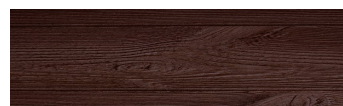

**Irish Oak****Efekt drveta**

WhiteBirch

SilverGrey

Bengal Teak

Kongo Wenge

SteelGrey

LightBeige

Norway Pine

AfricaEbony

Iberia Pine

DarkBrown

Canada Walnut

Više informacija o žbukama i bojama, možete pronaći na  
[www.ceresit.hr](http://www.ceresit.hr)

Predstavljene boje odnose se na žbuke i boje koje nudi Ceresit. Zbog upotrebe digitalnih tehnika, predstavljene boje možda ne odgovaraju u potpunosti stvarnim bojama pa se ne mogu smatrati pouzdanom prezentacijom boja. Preporučujemo provjeru jedinstvenih uzoraka boja.