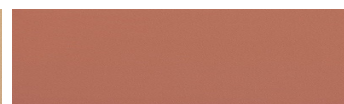


**Japan Grey****Poseban efekt opeke**

Ravenna Red

Sicilia Yellow

Hawaii Cream

Utah Red

Sumatra Brown

Roman Brown

Italian Bordo

Dominicana Beige

Java Graphite

Sevilla Brown

Vienna Bordo

Više informacija o žbukama i bojama, možete pronaći na
www.ceresit.hr

Predstavljene boje odnose se na žbuke i boje koje nudi Ceresit. Zbog upotrebe digitalnih tehnika, predstavljene boje možda ne odgovaraju u potpunosti stvarnim bojama pa se ne mogu smatrati pouzdanom prezentacijom boja. Preporučujemo provjeru jedinstvenih uzoraka boja.