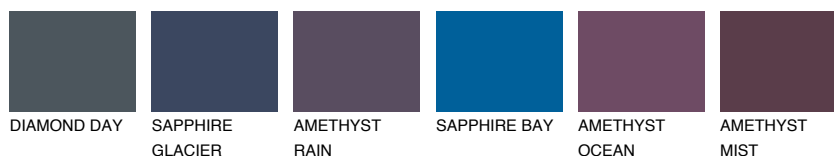

ARCTIC1 AI164% **TSR** 61%**Kompatibilna boja****BOJE PALETE COLOURS OF NATURE****Boje palete Intense**

Više informacija o žbukama i bojama, možete pronaći na www.ceresit.hr