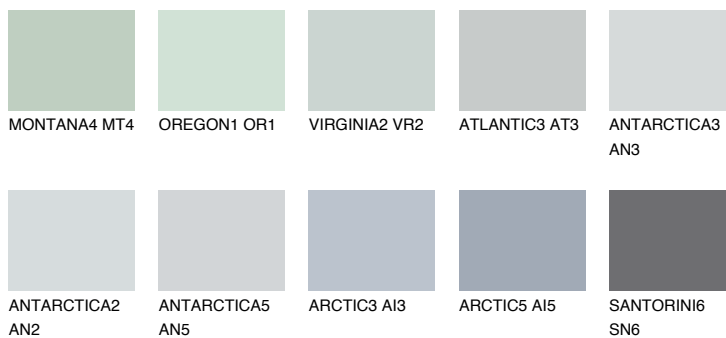

ARCTIC1 AI164% **TSR** 61%**Kompatibilna boja****BOJE PALETE COLOURS OF NATURE****Boje palete Intense**

Više informacija o žbukama i bojama, možete pronaći na www.ceresit.hr