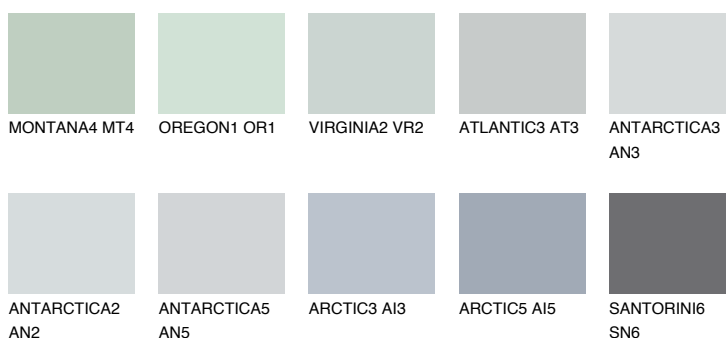

**ARCTIC1 AI1**64% **TSR** 61%**Kompatibilna boja****BOJE PALETE COLOURS OF NATURE****Boje palete Intense**

Više informacija o žbukama i bojama, možete pronaći na www.ceresit.hr