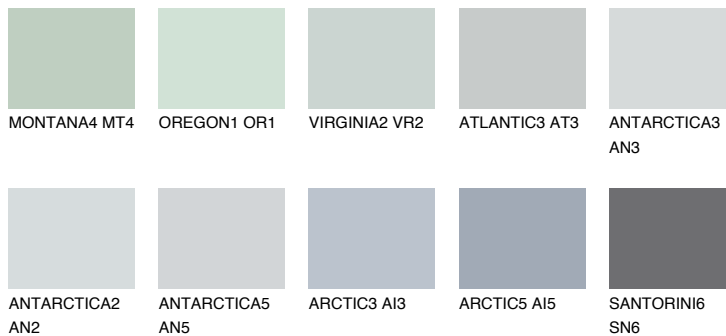

**ARCTIC1 AI1**64% **TSR** 61%**Kompatibilna boja****BOJE PALETE COLOURS OF NATURE****Boje palete Intense**

Više informacija o žbukama i bojama, možete pronaći na [www.ceresit.hr](http://www.ceresit.hr)