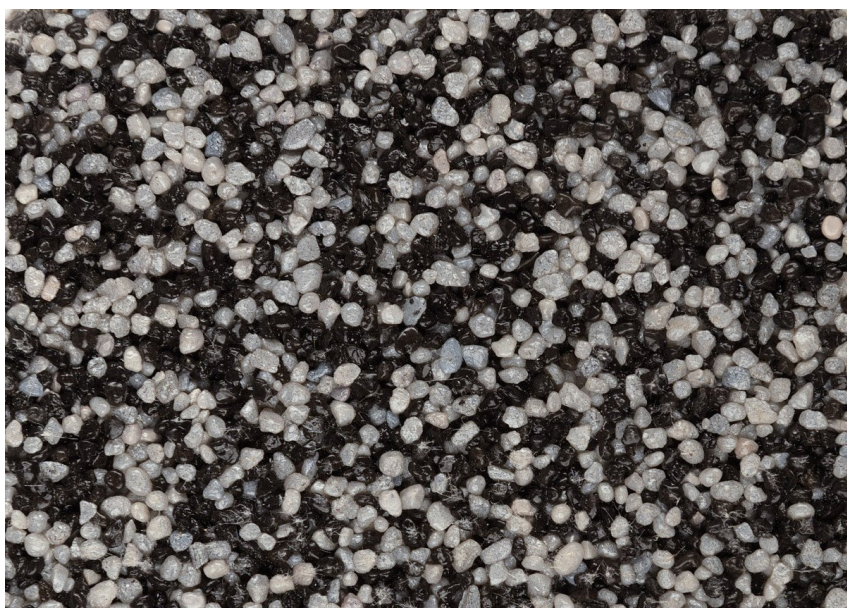

**Ceresit**

# OSOBI NE BOJA

**Tibet6**

Više informacija o žbukama i bojama, možete pronaći na  
[www.ceresit.hr](http://www.ceresit.hr)

Predstavljene boje odnose se na žbuke i boje koje nudi Ceresit. Zbog upotrebe digitalnih tehnika, predstavljene boje možda ne odgovaraju u potpunosti stvarnim bojama pa se ne mogu smatrati pouzdanom prezentacijom boja. Preporučujemo provjeru jedinstvenih uzoraka boja.