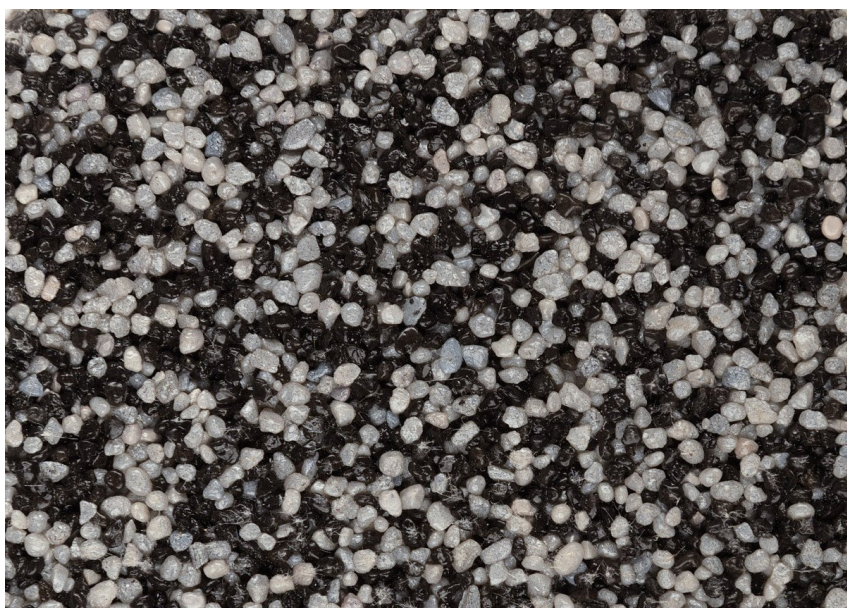

Ceresit

OSOBI NE BOJA

Tibet6

Više informacija o žbukama i bojama, možete pronaći na
www.ceresit.hr

Predstavljene boje odnose se na žbuke i boje koje nudi Ceresit. Zbog upotrebe digitalnih tehnika, predstavljene boje možda ne odgovaraju u potpunosti stvarnim bojama pa se ne mogu smatrati pouzdanom prezentacijom boja. Preporučujemo provjeru jedinstvenih uzoraka boja.