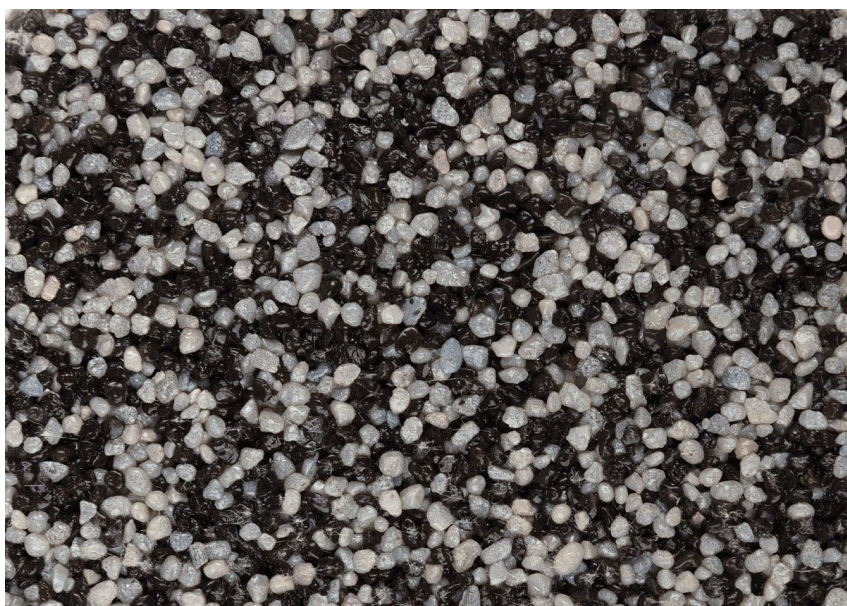

Ceresit

OSOBI NE BOJA

Tibet6

Više informacija o žbukama i bojama, možete pronaći na
www.ceresit.hr

Predstavljene boje odnose se na žbuke i boje koje nudi Ceresit. Zbog upotrebe digitalnih tehnika, predstavljene boje možda ne odgovaraju u potpunosti stvarnim bojama pa se ne mogu smatrati pouzdanom prezentacijom boja. Preporučujemo provjeru jedinstvenih uzoraka boja.