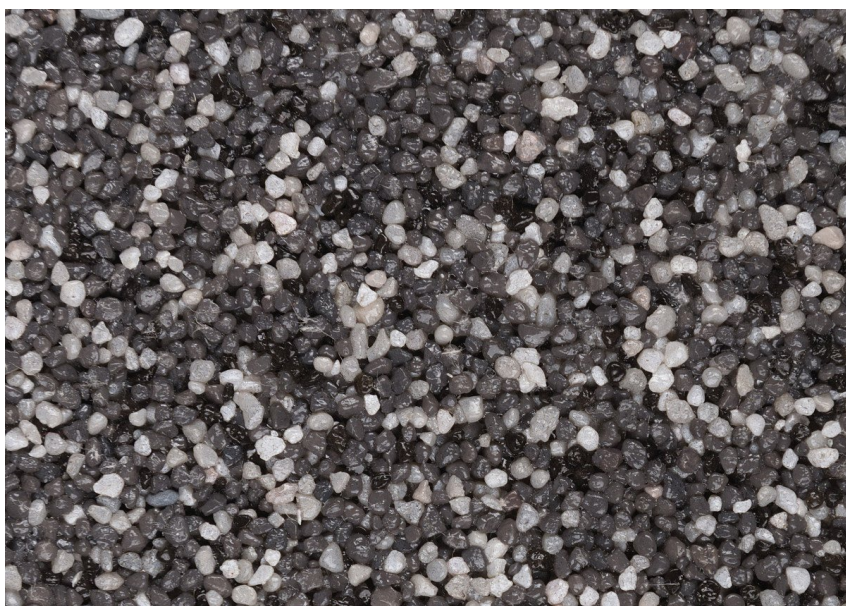

**Ceresit**

# OSOBI NE BOJA

**Tibet5**

Više informacija o žbukama i bojama, možete pronaći na  
[www.ceresit.hr](http://www.ceresit.hr)

Predstavljene boje odnose se na žbuke i boje koje nudi Ceresit. Zbog upotrebe digitalnih tehnika, predstavljene boje možda ne odgovaraju u potpunosti stvarnim bojama pa se ne mogu smatrati pouzdanom prezentacijom boja. Preporučujemo provjeru jedinstvenih uzoraka boja.