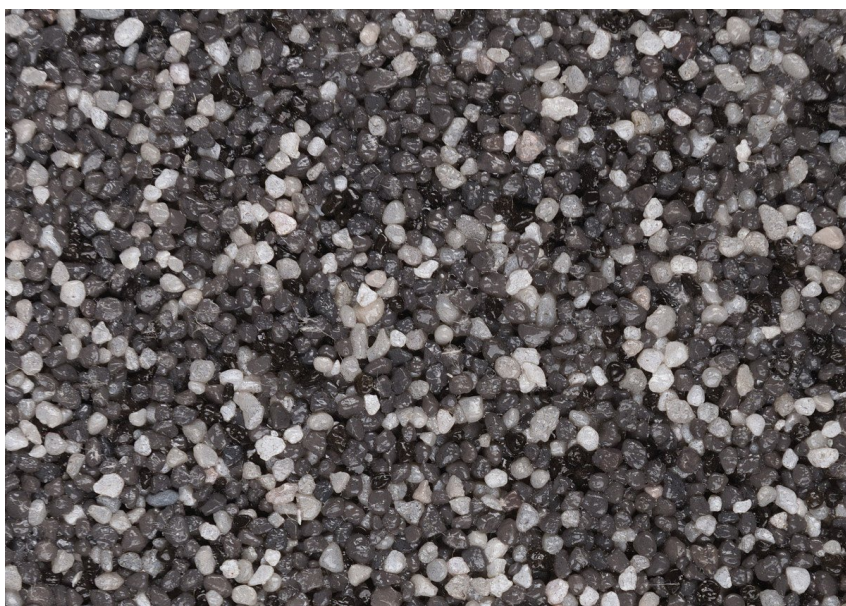

Ceresit

OSOBI NE BOJA

Tibet5

Više informacija o žbukama i bojama, možete pronaći na
www.ceresit.hr

Predstavljene boje odnose se na žbuke i boje koje nudi Ceresit. Zbog upotrebe digitalnih tehnika, predstavljene boje možda ne odgovaraju u potpunosti stvarnim bojama pa se ne mogu smatrati pouzdanom prezentacijom boja. Preporučujemo provjeru jedinstvenih uzoraka boja.