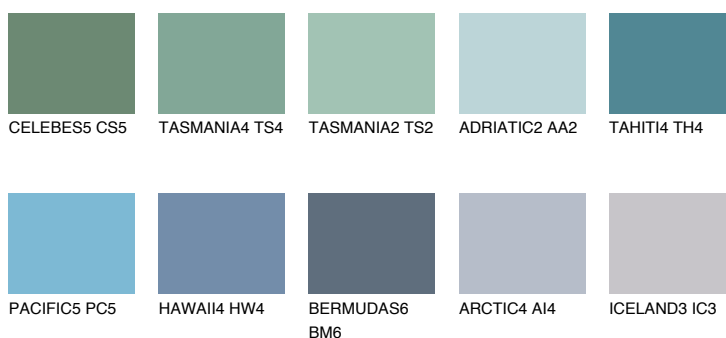

**ADRIATIC6 AA6**☀ 38% **TSR** 50%**Kompatibilna boja****BOJE PALETE COLOURS OF NATURE****Boje palete Intense**

Više informacija o žbukama i bojama, možete pronaći na [www.ceresit.hr](http://www.ceresit.hr)