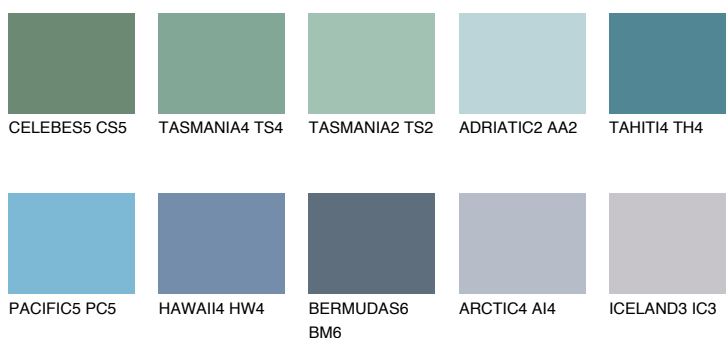

**ADRIATIC6 AA6**☀ 38% **TSR** 50%**Kompatibilna boja****BOJE PALETE COLOURS OF NATURE****Boje palete Intense**

Više informacija o žbukama i bojama, možete pronaći na
www.ceresit.hr