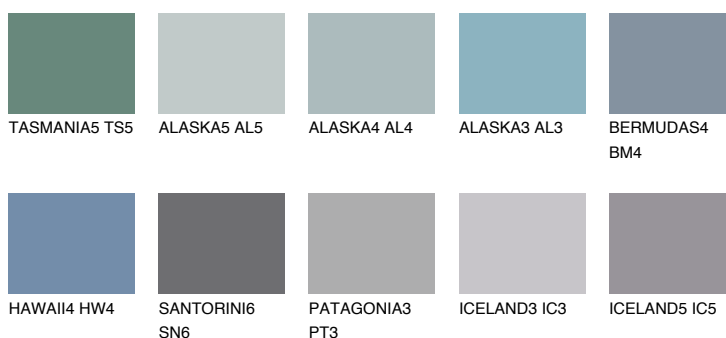

**BERMUDAS5 BM5**☀ 21% **TSR 23%****Kompatibilna boja****BOJE PALETE COLOURS OF NATURE****Boje palete Intense**

Više informacija o žbukama i bojama, možete pronaći na
www.ceresit.hr