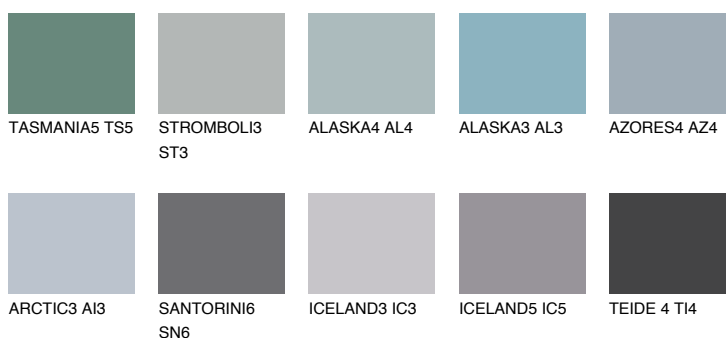

**BERMUDAS4 BM4**☀ 28% **TSR 27%****Kompatibilna boja****BOJE PALETE COLOURS OF NATURE****Boje palete Intense**

Više informacija o žbukama i bojama, možete pronaći na
www.ceresit.hr