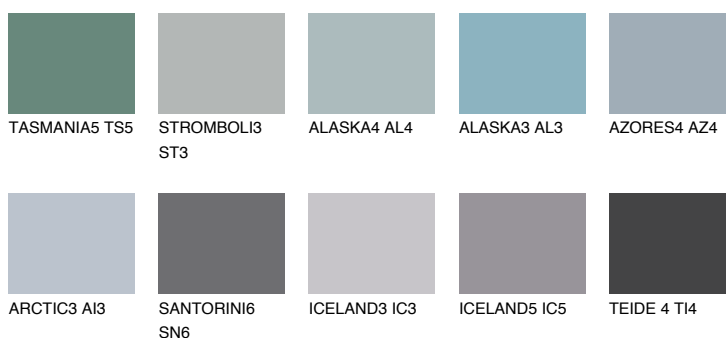

**BERMUDAS4 BM4**☀ 28% **TSR** 27%**Kompatibilna boja****BOJE PALETE COLOURS OF NATURE****Boje palete Intense**

Više informacija o žbukama i bojama, možete pronaći na www.ceresit.hr