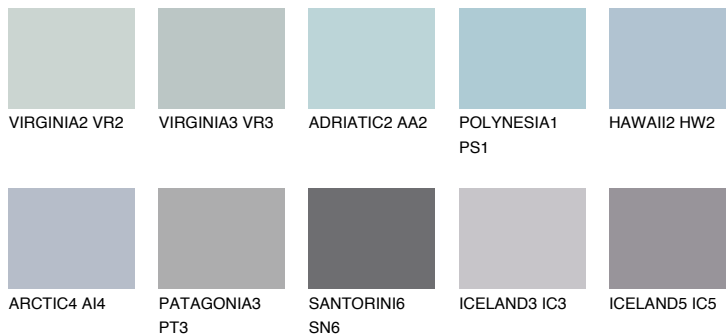

BERMUDAS3 BM3☀ 41% **TSR** 42%**Kompatibilna boja****BOJE PALETE COLOURS OF NATURE****Boje palete Intense**

Više informacija o žbukama i bojama, možete pronaći na www.ceresit.hr