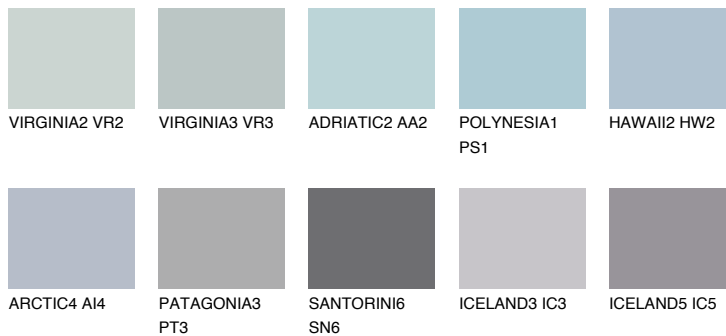

**BERMUDAS3 BM3**☀ 41% **TSR** 42%**Kompatibilna boja****BOJE PALETE COLOURS OF NATURE****Boje palete Intense**

Više informacija o žbukama i bojama, možete pronaći na [www.ceresit.hr](http://www.ceresit.hr)