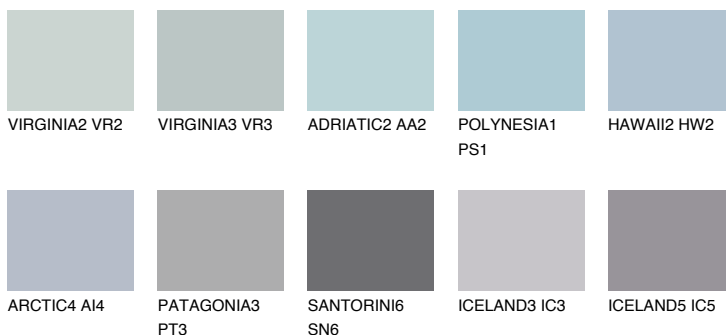

BERMUDAS3 BM3☀ 41% **TSR** 42%**Kompatibilna boja****BOJE PALETE COLOURS OF NATURE****Boje palete Intense**

Više informacija o žbukama i bojama, možete pronaći na www.ceresit.hr