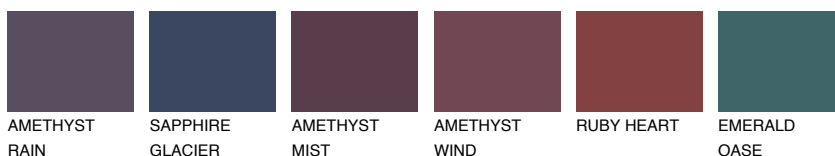

BERMUDAS3 BM3☀ 41% **TSR** 42%**Kompatibilna boja****BOJE PALETE COLOURS OF NATURE****Boje palete Intense**

Više informacija o žbukama i bojama, možete pronaći na www.ceresit.hr