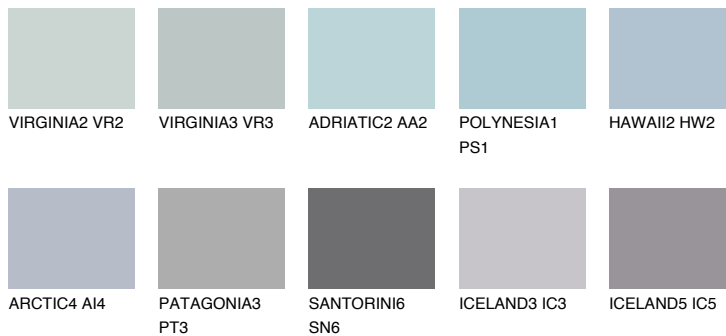

**BERMUDAS3 BM3**☀ 41% **TSR** 42%**Kompatibilna boja****BOJE PALETE COLOURS OF NATURE****Boje palete Intense**

Više informacija o žbukama i bojama, možete pronaći na
www.ceresit.hr