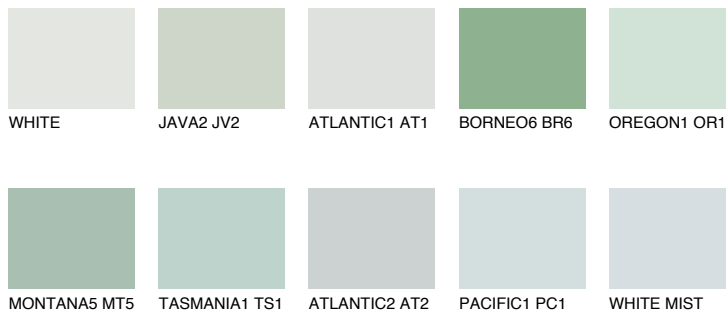

**WHITE ROCK**74% **TSR** 65%**Kompatibilna boja****BOJE PALETE COLOURS OF NATURE****Boje palete Intense**

Više informacija o žbukama i bojama, možete pronaći na
www.ceresit.hr