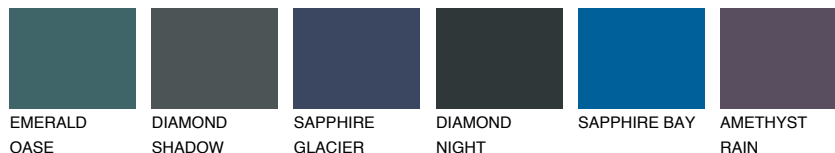

**WHITE ROCK**74% **TSR** 65%**Kompatibilna boja****BOJE PALETE COLOURS OF NATURE****Boje palete Intense**

Više informacija o žbukama i bojama, možete pronaći na
www.ceresit.hr