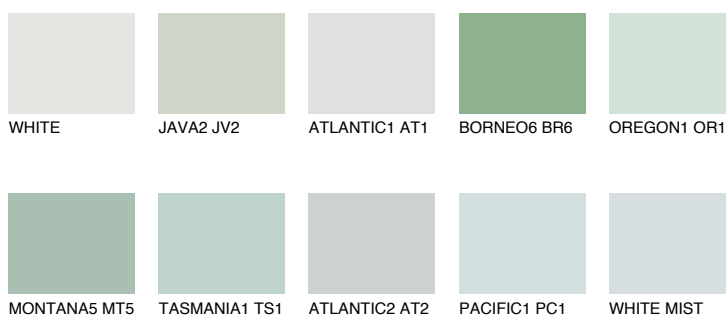


**WHITE ROCK**74% **TSR** 65%**Kompatibilna boja****BOJE PALETE COLOURS OF NATURE****Boje palete Intense**

Više informacija o žbukama i bojama, možete pronaći na  
[www.ceresit.hr](http://www.ceresit.hr)