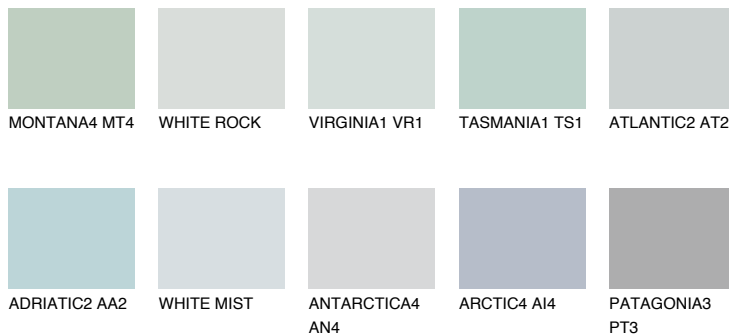

**WHITE ICE**79% **TSR** 70%**Kompatibilna boja****BOJE PALETE COLOURS OF NATURE****Boje palete Intense**

Više informacija o žbukama i bojama, možete pronaći na
www.ceresit.hr