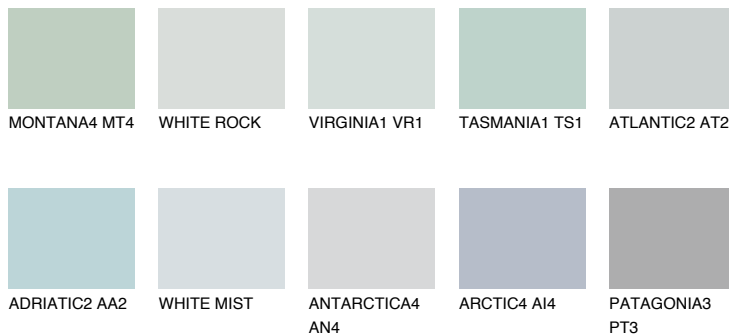


**WHITE ICE**☀ 79% **TSR 70%****Kompatibilna boja****BOJE PALETE COLOURS OF NATURE****Boje palete Intense**

Više informacija o žbukama i bojama, možete pronaći na
www.ceresit.hr