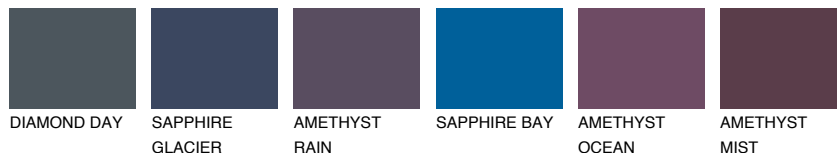

**WHITE ICE**79% **TSR** 70%**Kompatibilna boja****BOJE PALETE COLOURS OF NATURE****Boje palete Intense**

Više informacija o žbukama i bojama, možete pronaći na
www.ceresit.hr