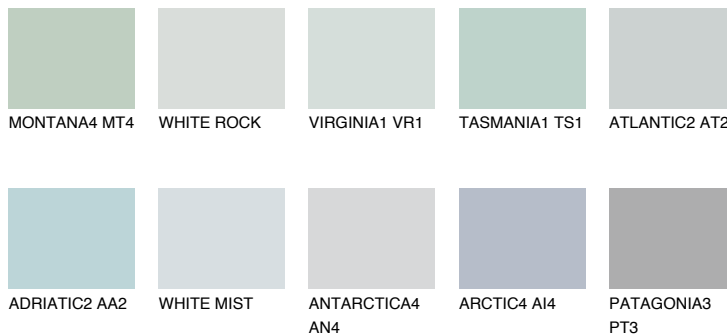


**WHITE ICE**79% **TSR** 70%**Kompatibilna boja****BOJE PALETE COLOURS OF NATURE****Boje palete Intense**

Više informacija o žbukama i bojama, možete pronaći na  
[www.ceresit.hr](http://www.ceresit.hr)