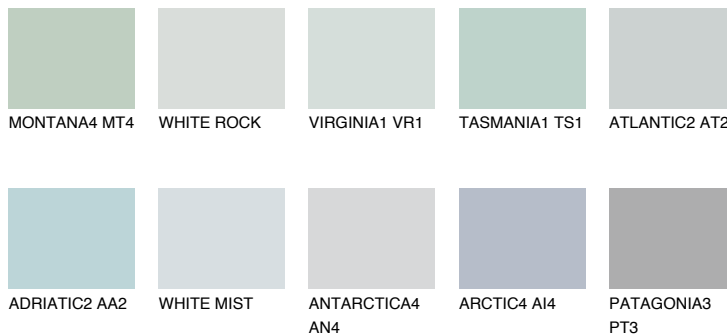


**WHITE ICE**79% **TSR** 70%**Kompatibilna boja****BOJE PALETE COLOURS OF NATURE****Boje palete Intense**

Više informacija o žbukama i bojama, možete pronaći na
www.ceresit.hr