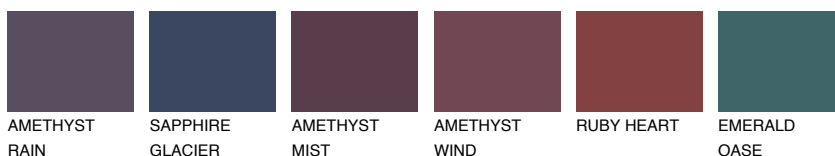

BERMUDAS1 BM166% **TSR** 67%**Kompatibilna boja****BOJE PALETE COLOURS OF NATURE****Boje palete Intense**

Više informacija o žbukama i bojama, možete pronaći na www.ceresit.hr