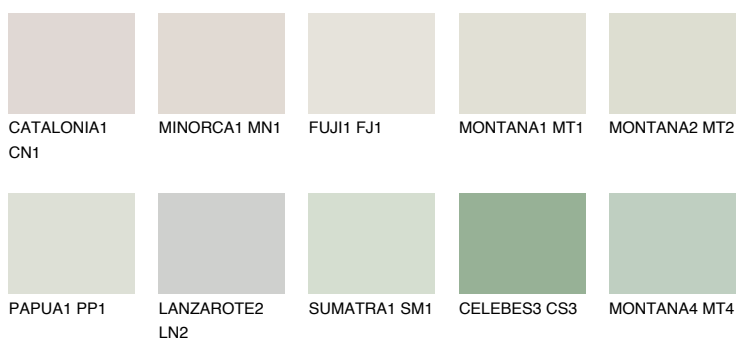


**WHITE DESERT**82% **TSR** 74%**Kompatibilna boja****BOJE PALETE COLOURS OF NATURE****Boje palete Intense**

Više informacija o žbukama i bojama, možete pronaći na
www.ceresit.hr