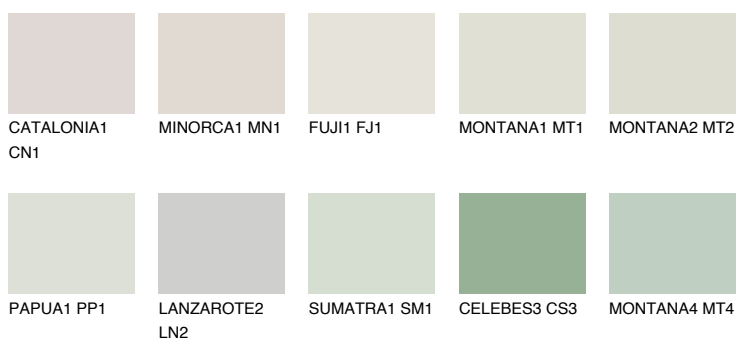


**WHITE DESERT**82% **TSR** 74%**Kompatibilna boja****BOJE PALETE COLOURS OF NATURE****Boje palete Intense**

Više informacija o žbukama i bojama, možete pronaći na  
[www.ceresit.hr](http://www.ceresit.hr)