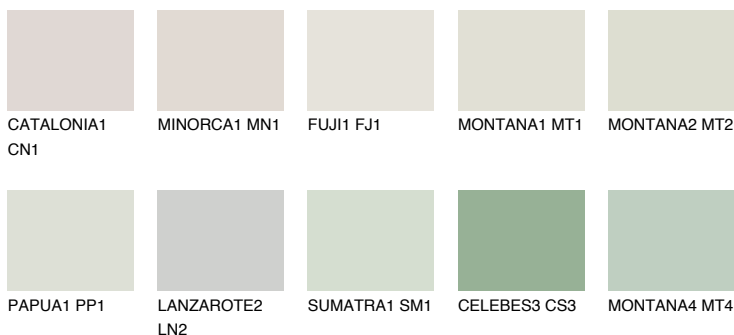


**WHITE DESERT**82% **TSR** 74%**Kompatibilna boja****BOJE PALETE COLOURS OF NATURE****Boje palete Intense**

Više informacija o žbukama i bojama, možete pronaći na
www.ceresit.hr