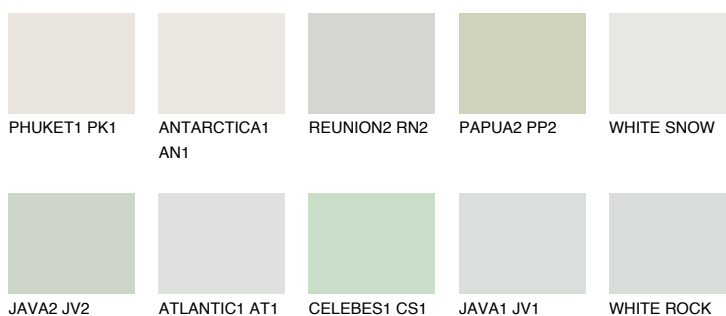


**WHITE**81% **TSR** 68%

## Kompatibilna boja

### BOJE PALETE COLOURS OF NATURE

### Boje palete Intense

Više informacija o žbukama i bojama, možete pronaći na [www.ceresit.hr](http://www.ceresit.hr)