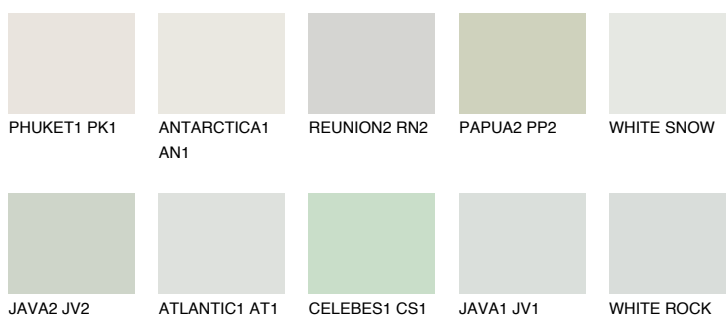


**WHITE**81% **TSR** 68%

Kompatibilna boja

BOJE PALETE COLOURS OF NATURE

Boje palete Intense

Više informacija o žbukama i bojama, možete pronaći na www.ceresit.hr