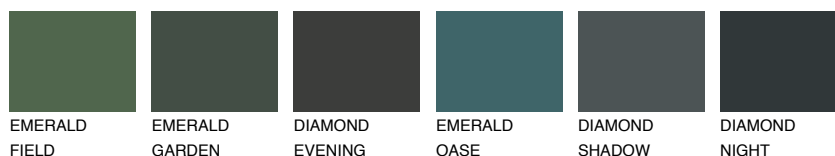

Boje palete Intense