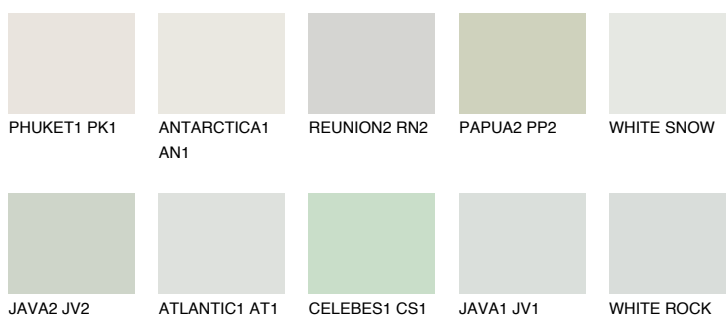

**WHITE**81% **TSR** 68%

## Kompatibilna boja

### BOJE PALETE COLOURS OF NATURE

### Boje palete Intense

Više informacija o žbukama i bojama, možete pronaći na [www.ceresit.hr](http://www.ceresit.hr)