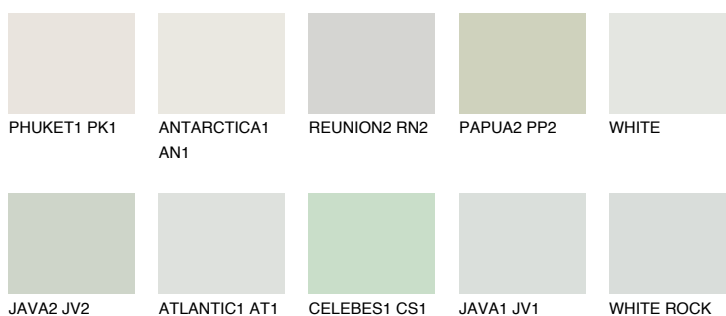


**WHITE SNOW**83% **TSR** 76%**Kompatibilna boja****BOJE PALETE COLOURS OF NATURE****Boje palete Intense**

Više informacija o žbukama i bojama, možete pronaći na www.ceresit.hr