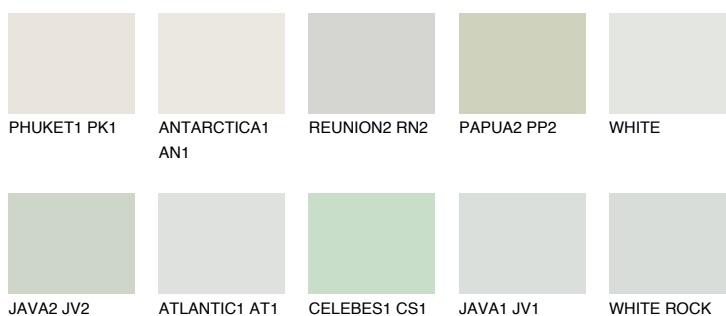


**WHITE SNOW**83% **TSR** 76%**Kompatibilna boja****BOJE PALETE COLOURS OF NATURE****Boje palete Intense**

Više informacija o žbukama i bojama, možete pronaći na [www.ceresit.hr](http://www.ceresit.hr)