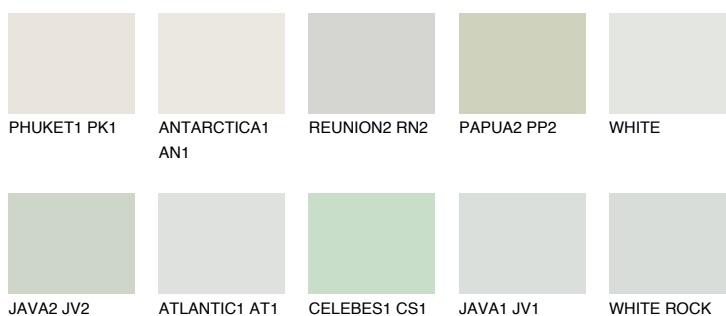

**WHITE SNOW**83% **TSR** 76%**Kompatibilna boja****BOJE PALETE COLOURS OF NATURE****Boje palete Intense**

Više informacija o žbukama i bojama, možete pronaći na [www.ceresit.hr](http://www.ceresit.hr)