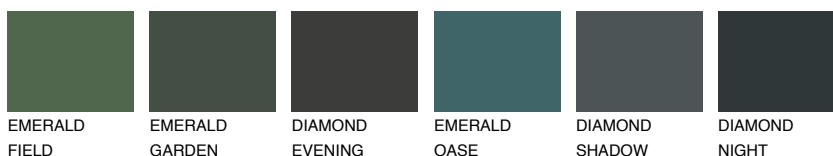

**WHITE SNOW**83% **TSR** 76%**Kompatibilna boja****BOJE PALETE COLOURS OF NATURE****Boje palete Intense**

Više informacija o žbukama i bojama, možete pronaći na [www.ceresit.hr](http://www.ceresit.hr)