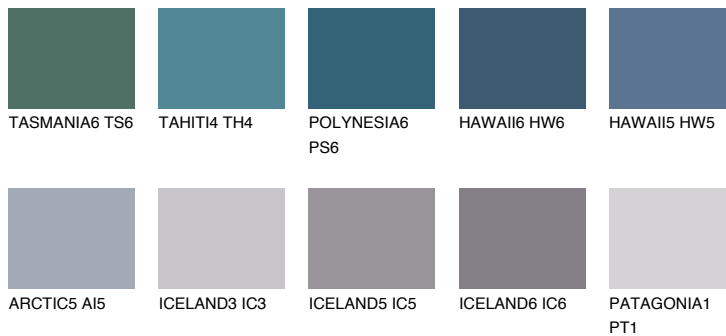

**SAPPHIRE GLACIER**

8%

**Kompatibilna boja****BOJE PALETE COLOURS OF NATURE****Boje palete Intense**

Više informacija o žbukama i bojama, možete pronaći na [www.ceresit.hr](http://www.ceresit.hr)