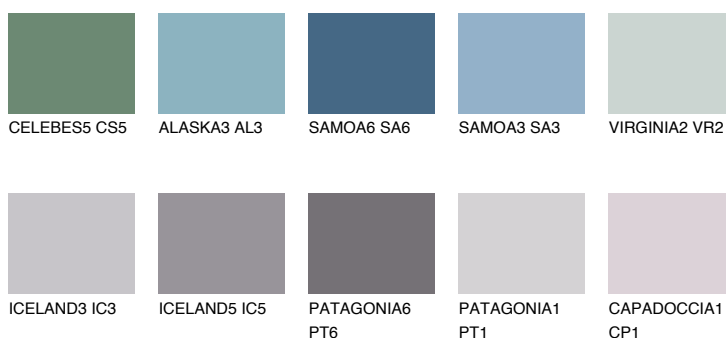

**SAPPHIRE FJORD**

9%

Kompatibilna boja**BOJE PALETE COLOURS OF NATURE****Boje palete Intense**

Više informacija o žbukama i bojama, možete pronaći na
www.ceresit.hr